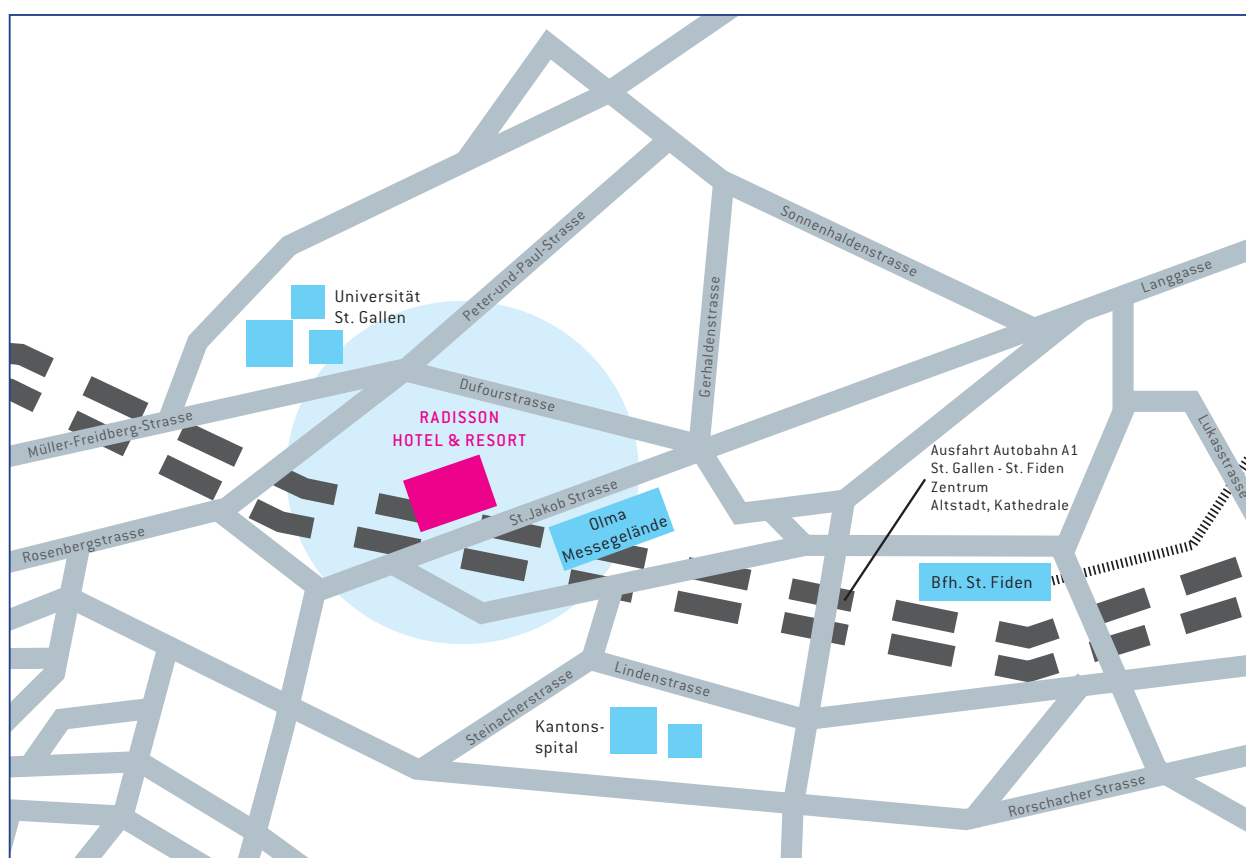

ST. GALLEN

RADISSON BLU HOTEL

St. Jakob-Strasse 55 | 9000 St.Gallen | Telefon 071 242 12 12

Anreise mit dem Auto

Autobahn Ausfahrt St. Fiden, dem Wegweiser Casino folgen.

Parkplätze im Parkhaus direkt im Radisson Hotel gegen Gebühr.

Anreise mit den öffentlichen Verkehrsmitteln

Vom Bahnhof Bus Nummer 3 Richtung Heiligkreuz, es ist die 3. Haltestelle vom Bahnhof «Schützengarten».