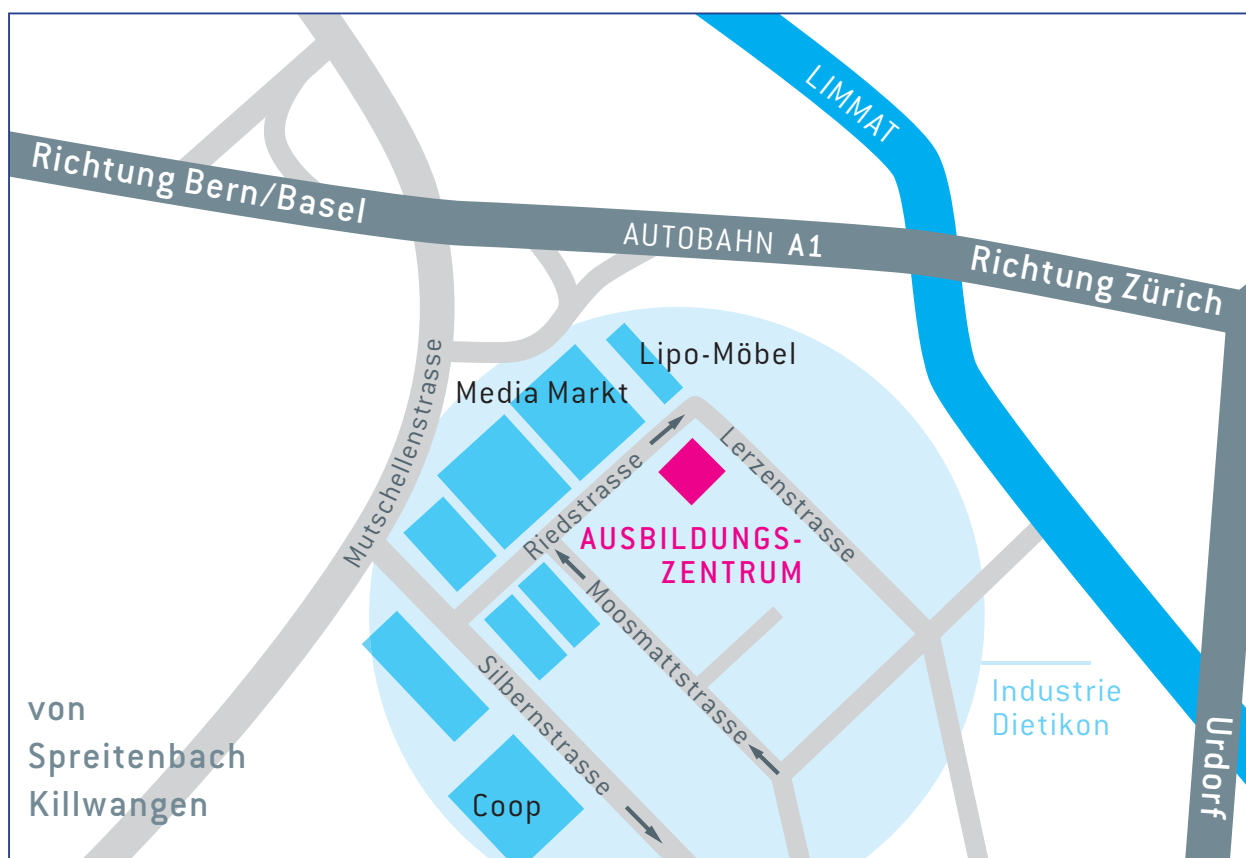

DIETIKON

AUSBILDUNGSZENTRUM CURADEN

Riedstrasse 12 / 5. Obergeschoss | 8953 Dietikon | Telefon 044 744 46 10

Anreise mit dem Auto

Via Autobahn A1 Ausfahrt Dietikon / Spreitenbach. Richtung Industrie / Silbern links in die Silberstrasse einbiegen (zwischen Möbel Märki und Coop) und beim Wegweiser «Moosmattstrasse» links in die Moosmattstrasse einbiegen. Das Ausbildungszentrum befindet sich vis-a-vis vom Media Markt und Otto's. Parkplätze sind vor dem Haus an der Riedstrasse 12/14 und 8/10 oder im nahegelegenen Coop Parkhaus (Öffnungszeiten beachten) vorhanden.

Anreise mit den öffentlichen Verkehrsmitteln

Zug bis Bahnhof Dietikon. Bus-Linie Nr. 309 ab Bahnhof Dietikon bis Station «Moosmatt», Dauer ca. 10 Minuten.