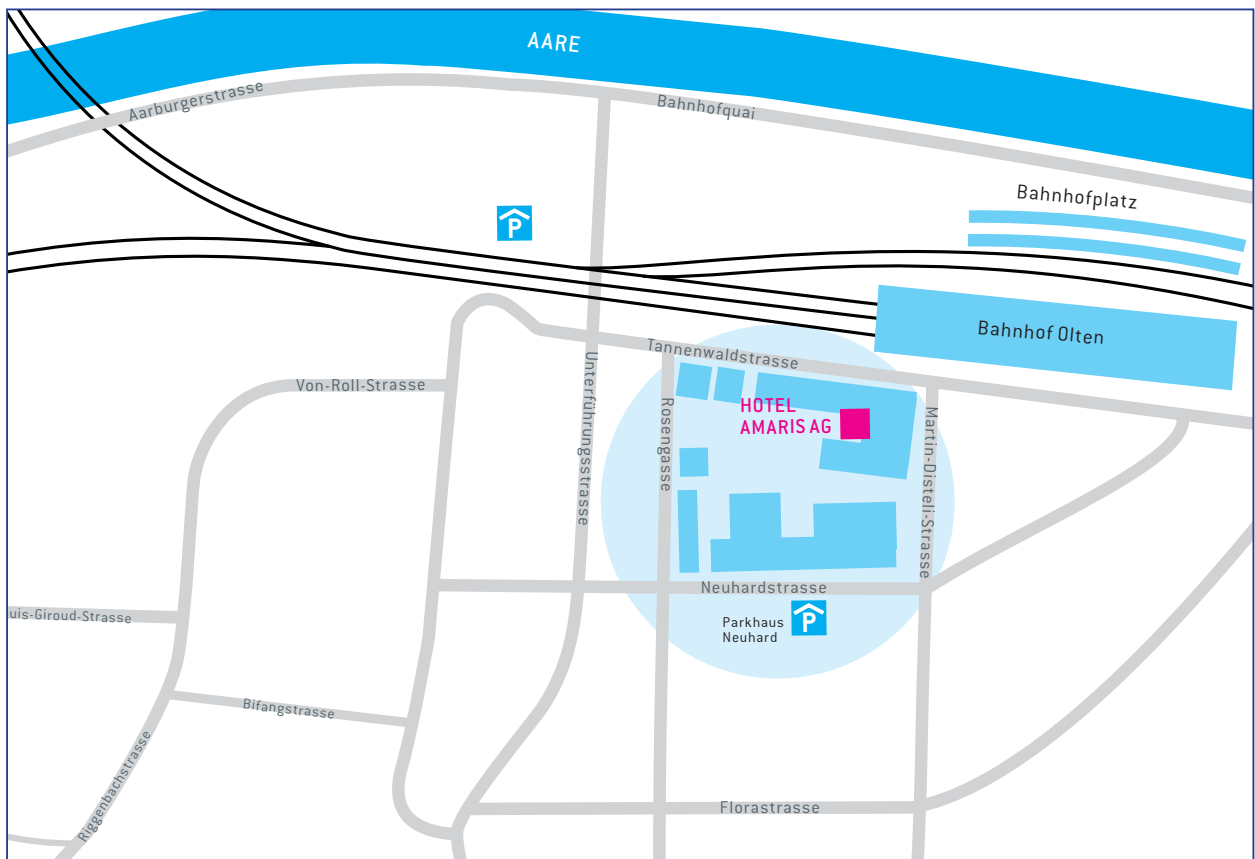

OLTEN

HOTEL AMARIS AG

Tannenwaldstrasse 34 | 4600 Olten | Telefon 062 287 56 56

Anreise mit dem Auto

Folgen Sie dem Wegweiser Bahnhof. Hinter dem Hotel stehen eine limitierte Anzahl Parkplätze zur Verfügung. Ansonsten benutzen Sie das Parkhaus Neuhard in unmittelbarer Nähe des Hotels. Das Einfahrtsticket kann an der Rezeption für CHF 6.– gegen ein Ausfahrtsticket eingetauscht werden.

Anreise mit den öffentlichen Verkehrsmitteln

Zug nach Olten, eine Gehminute vom Bahnhof Olten. In der Bahnstationsunterführung bei Gleis 12 die Treppe auf der rechten Seite hoch. Nun ca. 100 Meter der Tannenwaldstrasse entlang gehen bis Sie das Hotel Amaris auf der linken Strassenseite erreichen.