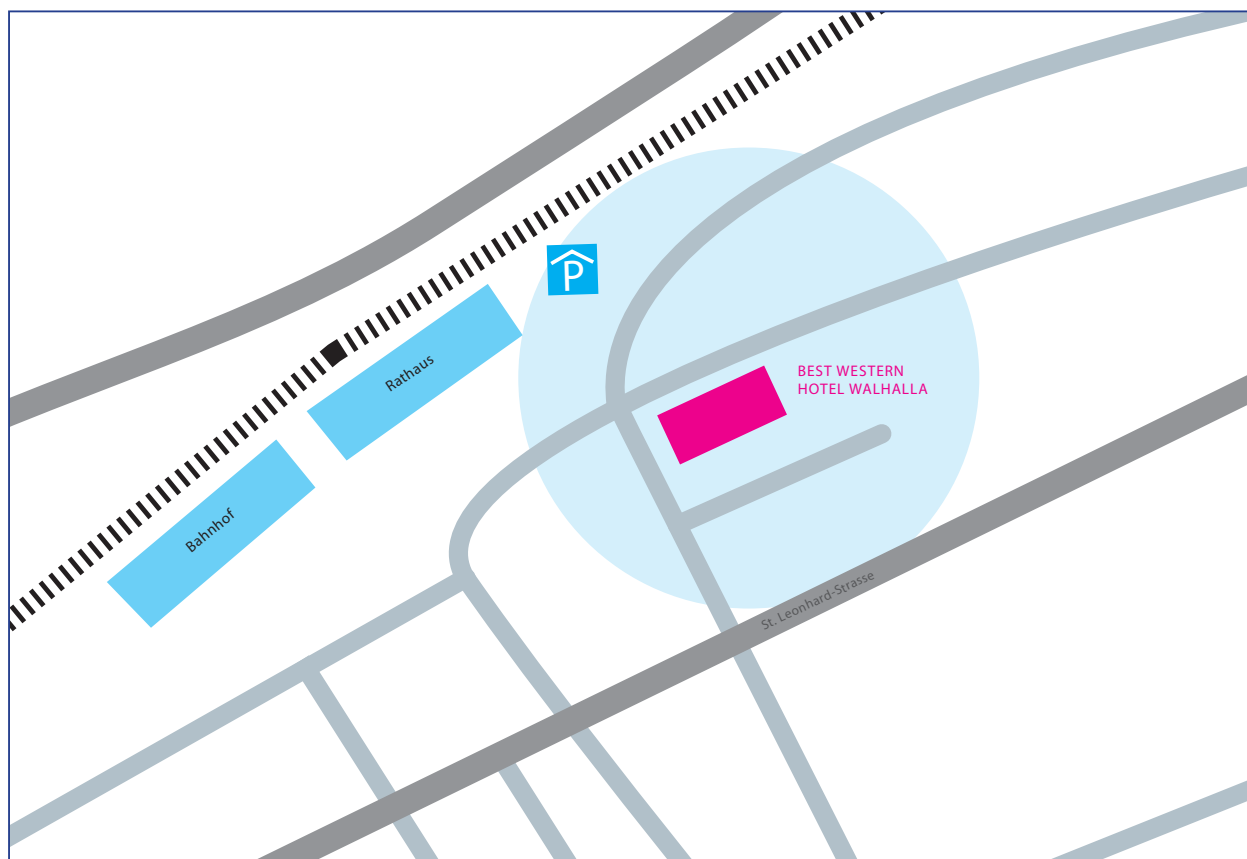

ST. GALLEN

HOTEL WALHALLA BEST WESTERN

Bahnhofplatz | 9001 St. Gallen | Telefon 071 228 28 00

Anreise mit dem Auto

Autobahn A 1 Ausfahrt St. Gallen Kreuzbleiche/Zentrum. Richtung Bahnhof/Rathaus. Für Navigationssystem Poststrasse 27 eingeben. Parkmöglichkeiten im öffentlichen Parkhaus Rathaus. Für das hoteleigene Parking telefonische Reservation nötig; auf eigene Kosten.
(Einfahrt Kornhausstrasse 3).

Anreise mit den öffentlichen Verkehrsmitteln

Vom Hauptausgang des Hauptbahnhofs St. Gallen liegt das Hotel auf der linken Seite direkt gegenüber des Rathauses. Es ist das höchste Gebäude beim Bahnhof, das durch seine markante Glasfront auffällt.